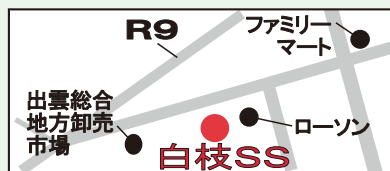

白枝SS

平日/7:30~19:00
祝日/9:00~18:30
定休日/日曜日
住所/出雲市高松町675-1
TEL/28-0263