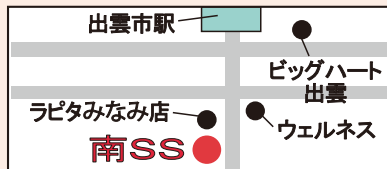

セルフ 北部SS

時間/7:00~20:00
住所/出雲市高岡町614-1
TEL/23-0740

セルフ 南SS

時間/7:00~20:00
住所/出雲市塩冶町990
TEL/22-0373

セルフ 平田SS

時間/7:00~20:00
住所/出雲市平田町2487-8
TEL/62-1050

白枝SS

平日/7:30~19:00
祝日/9:00~18:30
定休日/日曜日
住所/出雲市高松町675-1
TEL/28-0263