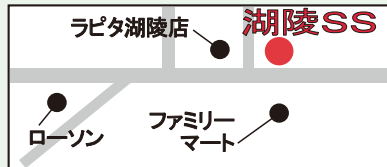

セルフ 北部SS

時間 / 7:30~19:30
住所 / 出雲市高岡町614-1
TEL / 23-0740

浜山SS

平日 / 7:30~19:00
日・祝 / 9:00~18:30
定休日 / 木曜日
住所 / 出雲市大社町北荒木938-2
TEL / 53-4355

湖陵SS

平日 / 7:30~19:00
日・祝 / 9:00~18:30
定休日 / 火曜日
住所 / 出雲市湖陵町差海710-2
TEL / 43-3476