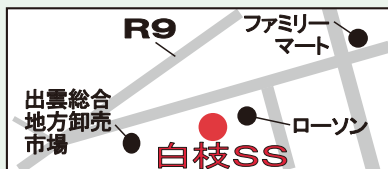

白枝SS

平日 / 7:30~19:00
祝日 / 9:00~18:30
定休日 / 日曜日
住所 / 出雲市高松町675-1
TEL / 28-0263