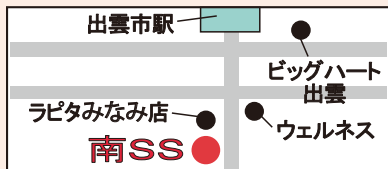

セルフ 南SS

時間 / 7:00~20:00
住所 / 出雲市塩冶町990
TEL / 22-0373