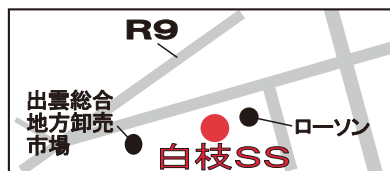

白枝SS 休店中

住所/出雲市高松町675-1
TEL/28-0263