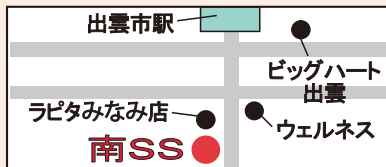

セルフ 北部SS

時間/7:00~20:00
住所/出雲市高岡町614-1
TEL/23-0740

セルフ 南SS

時間/7:00~20:00
住所/出雲市塩冶町990
TEL/22-0373

セルフ 平田SS

時間/7:00~20:00
住所/出雲市平田町2487-8
TEL/62-1050

白枝SS 休店中

住所/出雲市高松町675-1
TEL/28-0263