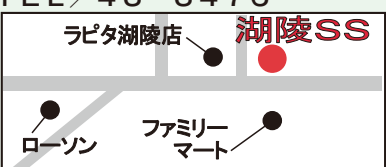

佐田SS

平日/7:00~18:30
祝日/8:30~18:00
定休日/日曜日
住所/出雲市佐田町反辺1589-1
TEL/84-0413

多伎SS

平日/7:30~19:00
日・祝/9:00~18:30
定休日/月曜日
住所/出雲市多伎町多岐474
TEL/86-9100

湖陵SS

平日/7:30~19:00
日・祝/9:00~18:30
定休日/火曜日
住所/出雲市湖陵町差海710-2
TEL/43-3476