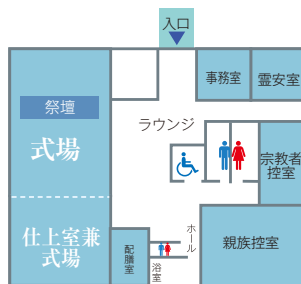

# 出雲市渡橋町 メモリア やすらぎ

ご自宅のような暖かな空間とおもてなし。

JAしまね出雲葬祭センター、全ての葬祭会館では  
突然のお別れから、ご葬儀までの  
大切な時をゆったりとお過ごしいただけます。

■式場 / 椅子席約 30 席 (最大約 60 席)

■仕上室 / 椅子席約 25 席

■親族控室 / 和室 14 畳

■霊安室

## ご葬儀の流れ