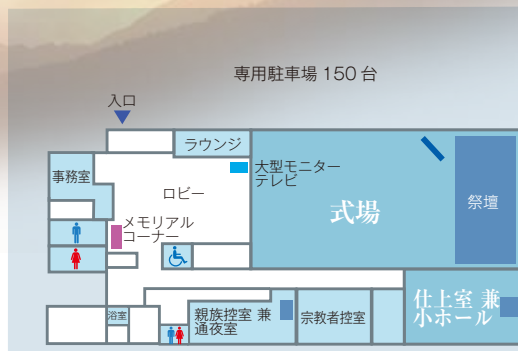

出雲市平野町

メモリア 弥山

み せ ん

ご縁のあった方々により多く訪れていただける会館として、ご自宅から一番近い会館をお選びいただけます。ゆったりとした空間で、全ての会館がバリアフリーとなっており、車いすの方も過ごしやすいのが特長です。
ご親族の控え室はご自宅同様にくつろいでいただける、優しい雰囲気です。

■式場 / 椅子席約 200 席

※生花祭壇の生花は別途お見積もりいたします

■小ホール 兼 仕上室 / 椅子席約 40 席

■大型スクリーン 故人を偲び、在りし日の思い出を皆様にご覧いただけます。

想いのかたちに合わせ、ホールを仕切り、家族葬なども執り行なっております。

■親族控室 兼 通夜室 / 和室 16 畳

■宗教者控室

■メモリアルコーナー

■仕上室 兼 小ホール / 椅子席約 60 席

■式場 / 椅子席約 200 席

■小ホール 兼 仕上室 / 椅子席約 40 席

■親族控室 兼 通夜室 / 和室 16 畳

■宗教者控室 / 和室 8 畳

■仕上室 兼 小ホール / 椅子席約 60 席

■ラウンジ / 椅子席 10 席

■大型スクリーン・モニターテレビ完備