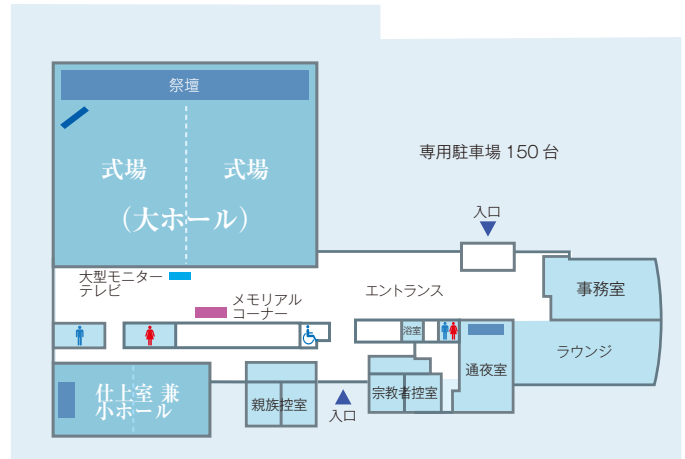

出雲市駅南町

メモリア 出雲

い ず も

厳かな中にも温かく、心に残るセレモニーのために。

当会館は、あたたかい光につつまれた祭壇で故人をお迎えし、ご会葬の皆様にもゆったりとした優しい空間で、お別れのときを過ごしていただけます。想いのかたちに応じて家族葬、社葬、団体葬などのお手伝いをいたします。

■大ホール / 椅子席約 400 席

■大型スクリーン 故人を偲び、在りし日の思い出を皆様にご覧いただけます。

■式場 / 椅子席約 200 席 (大ホールを仕切り使用)
※生花祭壇の生花は別途お見積もりいたします

■小ホール兼仕上室 / 椅子席約 50 席

■通夜室 / 和室 20 畳

■ラウンジ ご会葬の皆様の待ち合わせのスペースとしてもご利用いただけます。

■入浴施設
通夜の席など、ご宿泊の方々に、いつでもご利用いただけます。

- 大ホール / 椅子席約 400 席
- 式 場 / 椅子席約 200 席 (大ホール仕切使用)
- 小ホール兼仕上室 / 椅子席約 50 席
- 通夜室 / 和室 20 畳
- 親族控室 / 和室 6 畳 (2室)
- 宗教者控室 / 和室 6 畳 (2室)
- 仕上室 兼 小ホール / 椅子席約 36 席 (小ホール仕切壁を除いて使用) (2室)
- ラウンジ / 椅子席 32 席
- 大型スクリーン・モニターテレビ完備