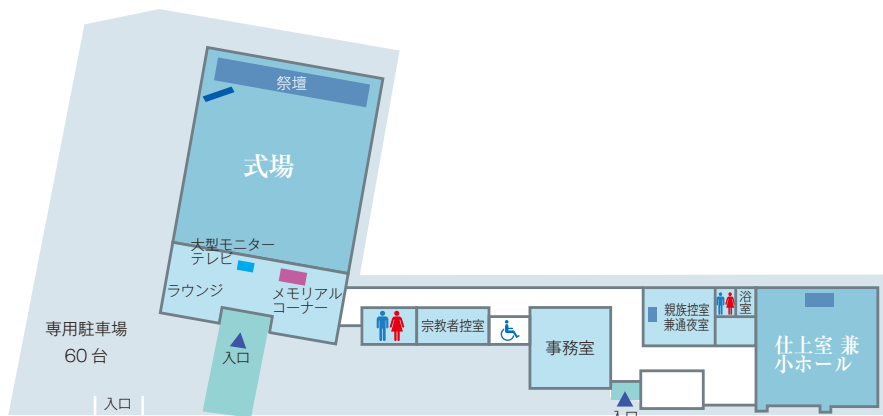

# 出雲市平田町

# メモリア 平田

ひらた

地域に密着したJAだから、地域の絆を大切にし、安心してご利用いただけます。

あの方に最後にありがとうを伝えたい。故人様とご会葬の方の想いをひとつにする会館です。

■式場 / 椅子席約 180 席

※生花祭壇の生花は別途お見積もりいたします

■大型スクリーン

故人を偲び、在りし日の思い出を皆様にご覧いただけます。

■小ホール 兼 仕上室 / 椅子席約 50 席

■仕上室 兼 小ホール  
/ 椅子席約 60 席

■エントランス・ラウンジ

■親族控室 兼 通夜室 / 和室 10 畳

■式場 / 椅子席約 180 席

■小ホール 兼 仕上室 / 椅子席約 50 席

■親族控室 兼 通夜室 / 和室 10 畳

■宗教者控室 / 和室 6 畳

■仕上室 兼 小ホール / 椅子席約 60 席

■ラウンジ / 椅子席 16 席

■大型スクリーン・モニターテレビ完備